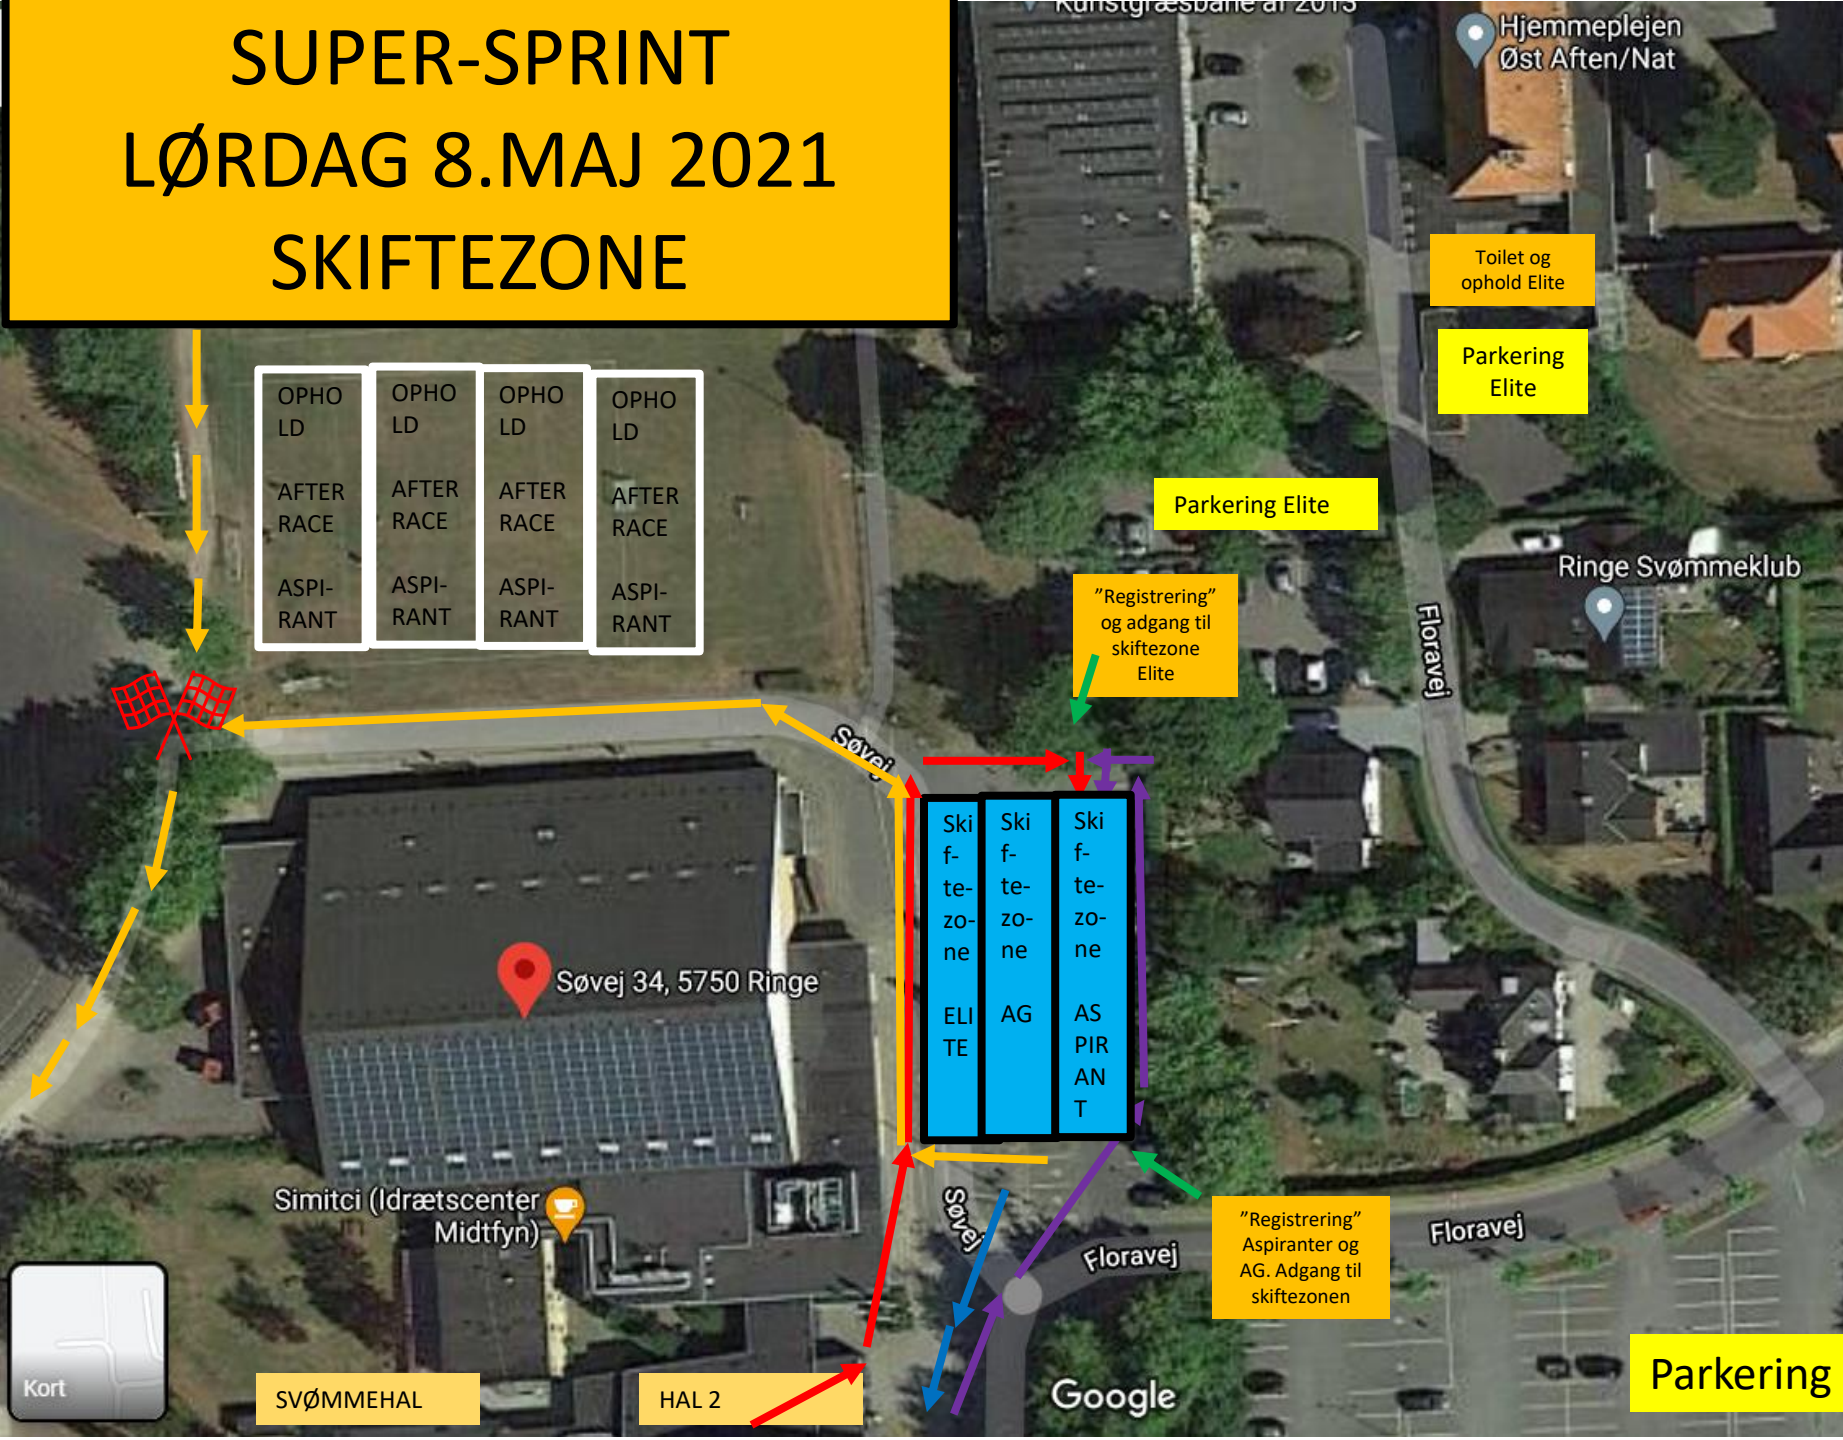

# SUPER-SPRINT LØRDAG 8.MAJ 2021 SKIFTEZONE

OPHOLD	OPHOLD	OPHOLD	OPHOLD
AFTER RACE	AFTER RACE	AFTER RACE	AFTER RACE
ASPIRANT	ASPIRANT	ASPIRANT	ASPIRANT

Ski f-te-zo-ne	Ski f-te-zo-ne	Ski f-te-zo-ne
ELITE	AG	ASPIRANT

## Ringe 8.maj 2021

**→ Rød pil:** Fra svømmehal, gennem Hal2 til skiftezone T1.

**→ Blå pil:** Ud af skiftezone T1, ud på cykelrute.

**→ Lilla pil:** Efter cykling tilbage til og ind i skiftezone T2

**→ Gul pil:** Efter T2 ud på løb